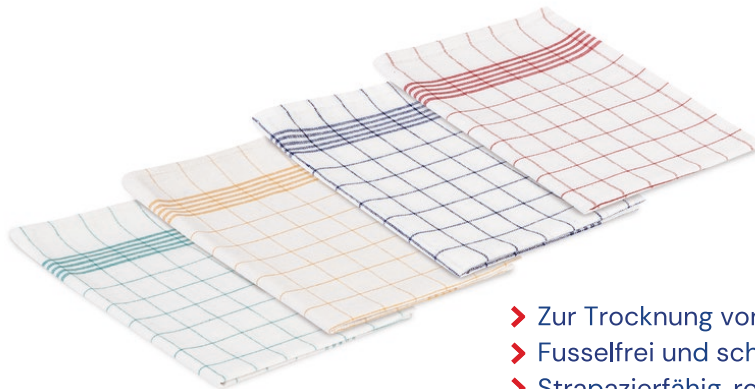

GESCHIRRTUCH HALBLEINEN

- > Zur Trocknung von Geschirr, Gläsern
- > Fusselfrei und schnelltrocknend
- > Strapazierfähig, robust und langlebig
- > Sehr saugstark und formstabil

*Sito Eigenmarke

200 g/m² | 500x700 mm | LI 55% CO 45%

Art.Nr.	VE	Farbe
689820.41633 (6001610*)	10/10	
689920.41634 (6001611*)	10/10	
689900.41635 (6001612*)	10/10	
689930.41636 (6001613*)	10/10