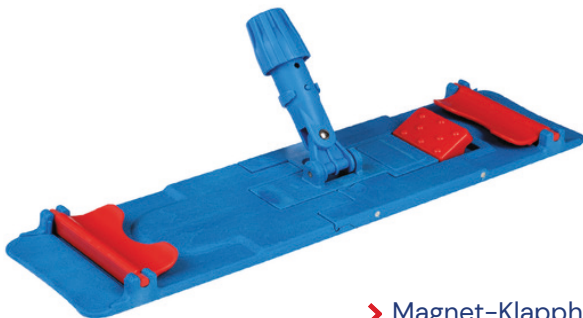

MAGNETIC TWO

- > Magnet-Klapphalter
- > Starker Hochleistungsmagnet
- > Hochwertige "schwere" Ausführung
- > Für Bezüge mit Laschen geeignet

Art.Nr.	Größe mm	Fix	VE	Farbe
683640.41954 (9000027)	400	B	10	
683670.41955 (9000028)	500	B	10	

> Wischbezüge | Seite 28-31