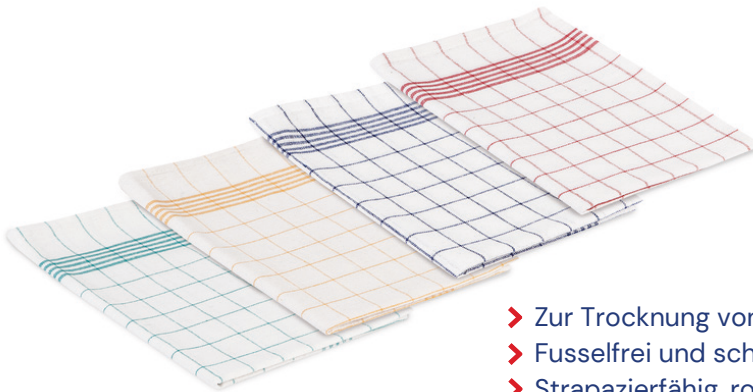

GESCHIRRTUCH HALBLEINEN

- > Zur Trocknung von Geschirr, Gläsern
- > Fusselfrei und schnelltrocknend
- > Strapazierfähig, robust und langlebig
- > Sehr saugstark und formstabil

*Sito Eigenmarke
200 g/m² | 500x700 mm | LI 55% CO 45%

Art.Nr.	VE	Farbe
689820.41633 (6001610*)	10/10	
689920.41634 (6001611*)	10/10	
689900.41635 (6001612*)	10/10	
689930.41636 (6001613*)	10/10